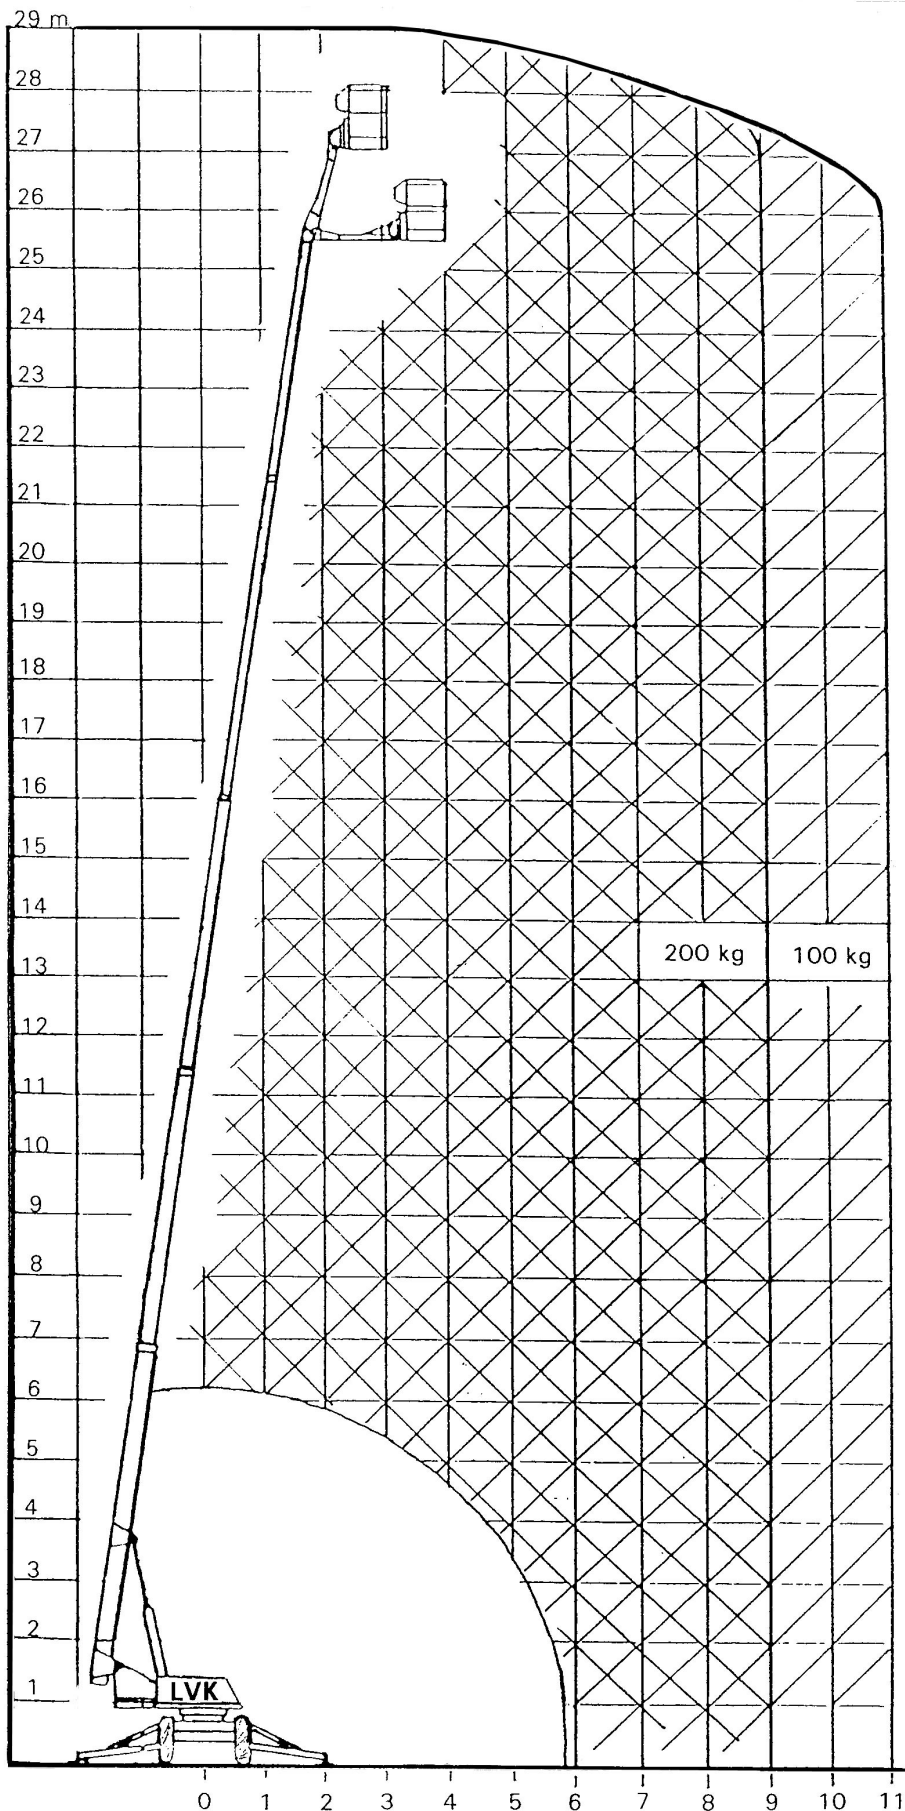

NENTWICH T 29

TECHNISCHE DATEN

Transportlänge	8,30 m
Transportbreite	1,75 m
Transporthöhe	2,20 m
demont. Stützen	2,00 m
Abstützbreite	4,30 m
Schwenkbereich	360°
Gesamtgewicht	3000 kg

drehbarer Korb
schwenkbarer Korbbarm
Hochleistungstrafo
vollhydr. Stützbeine
Proportionalsteuerung
mit Eigenantrieb verfahrbar
230 V Steckdose im Korb
erforderl. Betriebsanschluß:
230 V, 16 A abgesichert